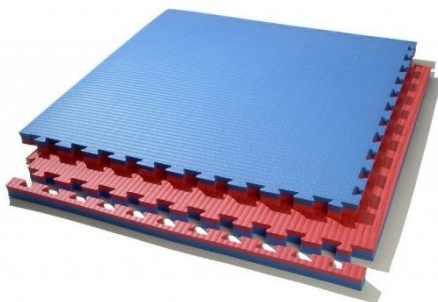

Будо-маты
«Ласточкин хвост»
(стр.3)