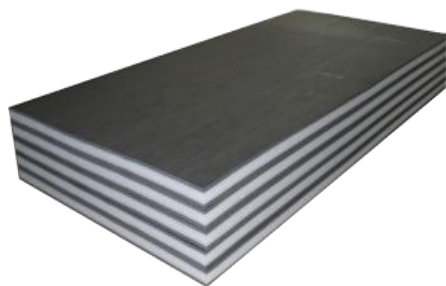

Мат Борцовский
(ППЭ и НПЭ), ПВВ
(стр. 5, 6, 7)