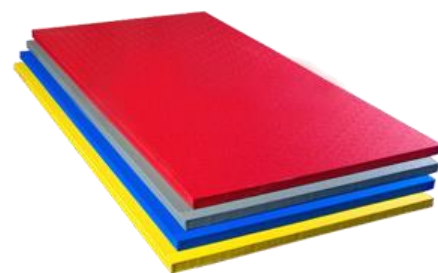

Протекторы и маты
гимнастические, ковры
(стр.9,10)